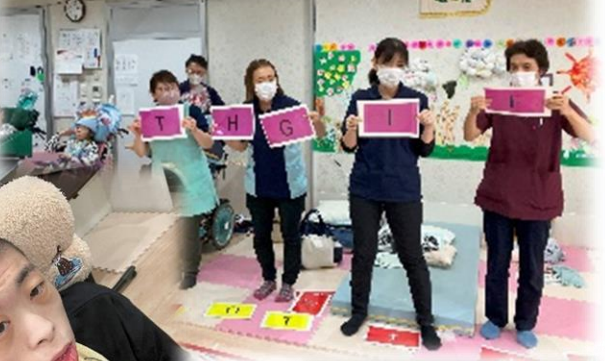

むさむらゆず便り 令和6年11月号

日が落ちるのもすっかり早くなり、夕暮れ時には寒さが感じられるようになりました。下記、連絡事項です。

◆来年1月に、放課後デイももとゆずの合同保護者会を予定しております。詳細は改めてご連絡させていただきます。

◆ゆずとももの送迎をしていた和氣さんの代わりに送迎に入ります

「千葉康平」さんです。どうぞ宜しくお願い致します。

11月からリハビリ加算が始まりました

リンゴなど果物狩りをしました

小川町1丁目の生活介護「かりん」とボーリング対決でゆずが勝利し再び優勝旗を頂きました！皆で押し応援グッズを製作し、職員によるチアリーダーも結成！楽しい時間を過ごしました

みんなで応援グッズを作りました