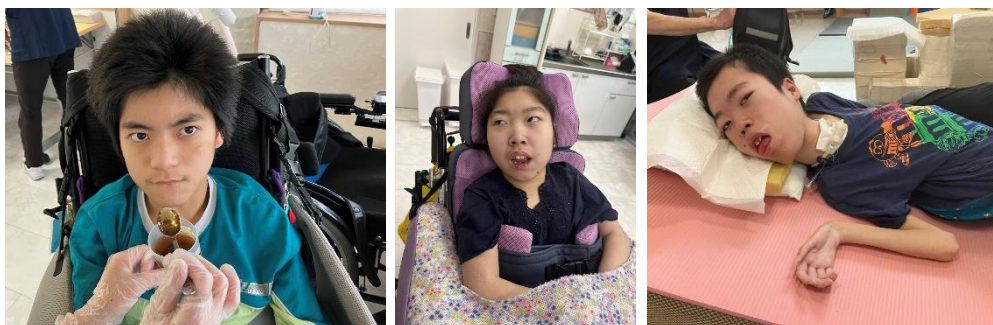

〔6月のスナップ写真〕

ナースより

夏本番の暑さになってきましたね。この時期は熱中症や感染症の流行に注意が必要です。手洗い・うがいに加えて、十分な栄養・睡眠を確保して体調管理に配慮しながら楽しく過ごしていきたいと思います。

社会福祉法人あいの樹

放課後等デイサービスぷらむ

生活介護らいむ

☎ 042-349-2191

✉ day@ainoki.or.jp

✉ seikatsu-lime@ainoki.or.jp