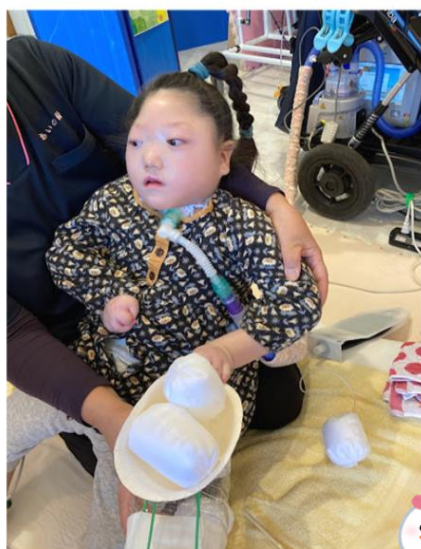

あんず

児童発達支援

あっという間に1月が過ぎてしまいました。あんずではみんなで雪合戦！慎重に狙いを定める子やとにかく連射をする子などそれぞれの戦略で楽しんでいるようでした。

2月のうた

「手のひらを太陽に」 「かわいいかくれんぼ」

製作では春に向けてネモフィラの丘を製作中です！色塗りだってお手のもの♪慣れた手つきでスイスイ塗っています。

今回は武蔵野美術大学での卒業制作展示におじゃましてきました。大きな製作物にみんな大興奮！