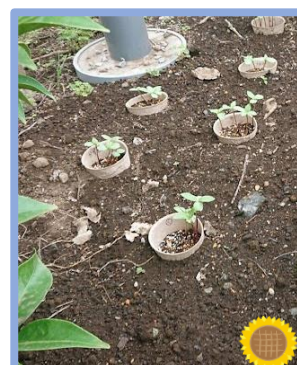

生活介護 かりん

6月の活動報告

梅雨空の下でもかりんガーデンの作物は順調に成長しています。
晴れた日には観察に行き、成長記録を作成しています！！
室内で過ごすことが多いこの季節... できることをコツコツと...
バラエティーに富んだ活動を楽しみました (*^_^*)

【7月の予定】

- ★7月の歌
「夏祭り」
- ★活動
(だるま落とし・創作活動)
- ★かりんガーデン
- ★ICT機器体験会
(視線入力やスイッチなど)
- ★実習生受け入れ

☆かりんガーデンその後… 順調に成長中

受粉日

☆ バラエティーにとんだ活動

ビー玉コロコロで装飾

楽しいスイッチ研修

リハビリしながらリラクゼーション

ポスト投函

風船バレー